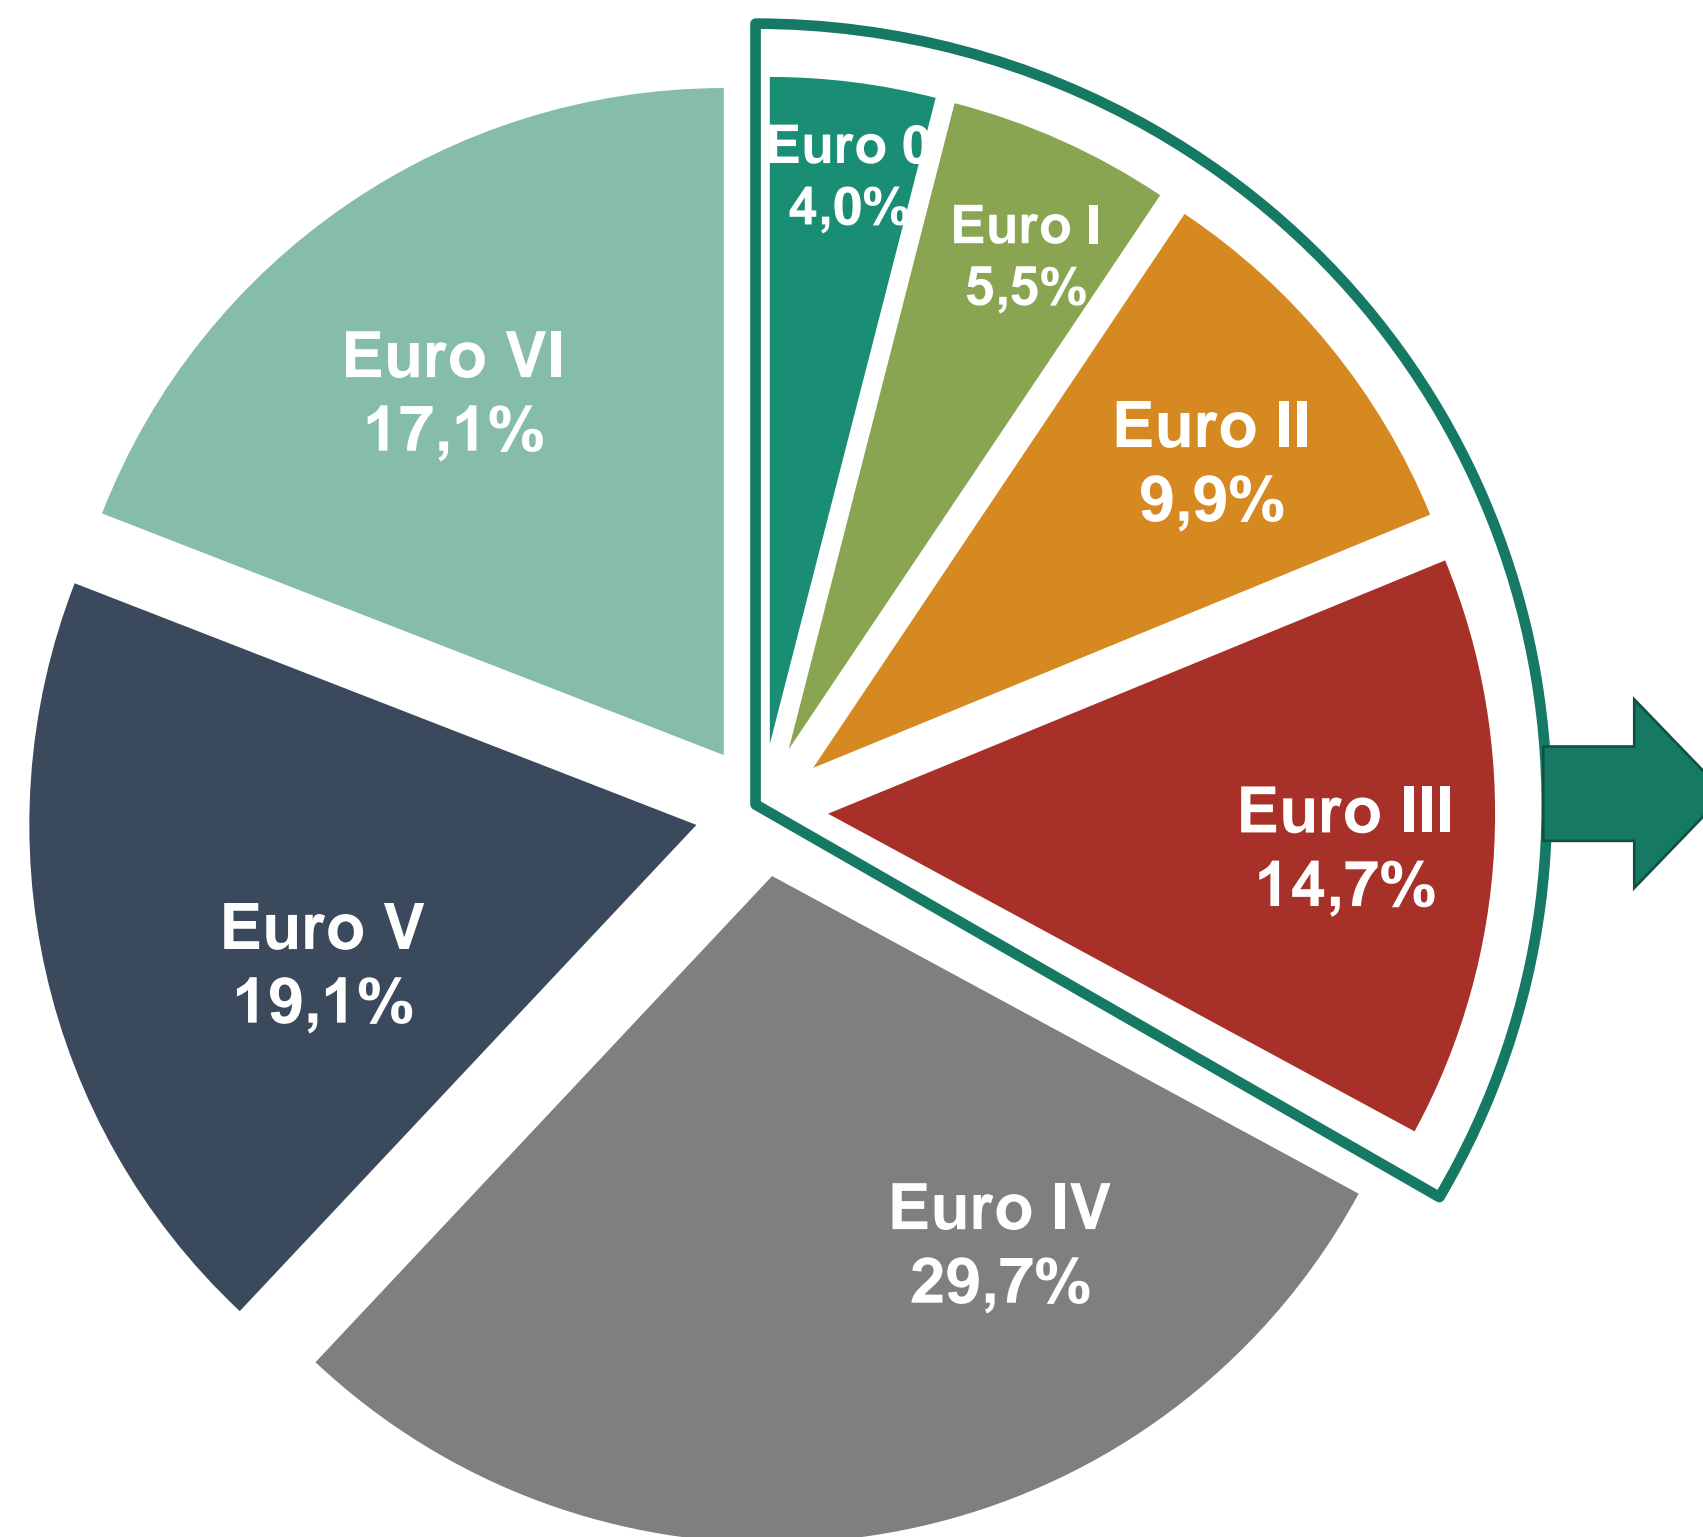

Parco Circolante Autovetture

al 31.12.2018

**Totale*:
37.760.000**

**Ante Euro IV:
32,9%**

*Stime UNRAE

Parco Circolante Veicoli Commerciali

al 31.12.2018

**Totale*:
3.850.000**

*Stime UNRAE

Parco Circolante Veicoli Industriali

al 31.12.2018

**Totale*:
673.000**

anzianità media
13,2 anni

**Ante Euro IV:
61,7%**

*Stime UNRAE

Parco Circolante Autobus

al 31.12.2018

Totale*:
62.000

anzianità media
12 anni

Ante Euro IV:
(in vigore dal
1.10.2016)
33.850
54,6%

*Stime UNRAE