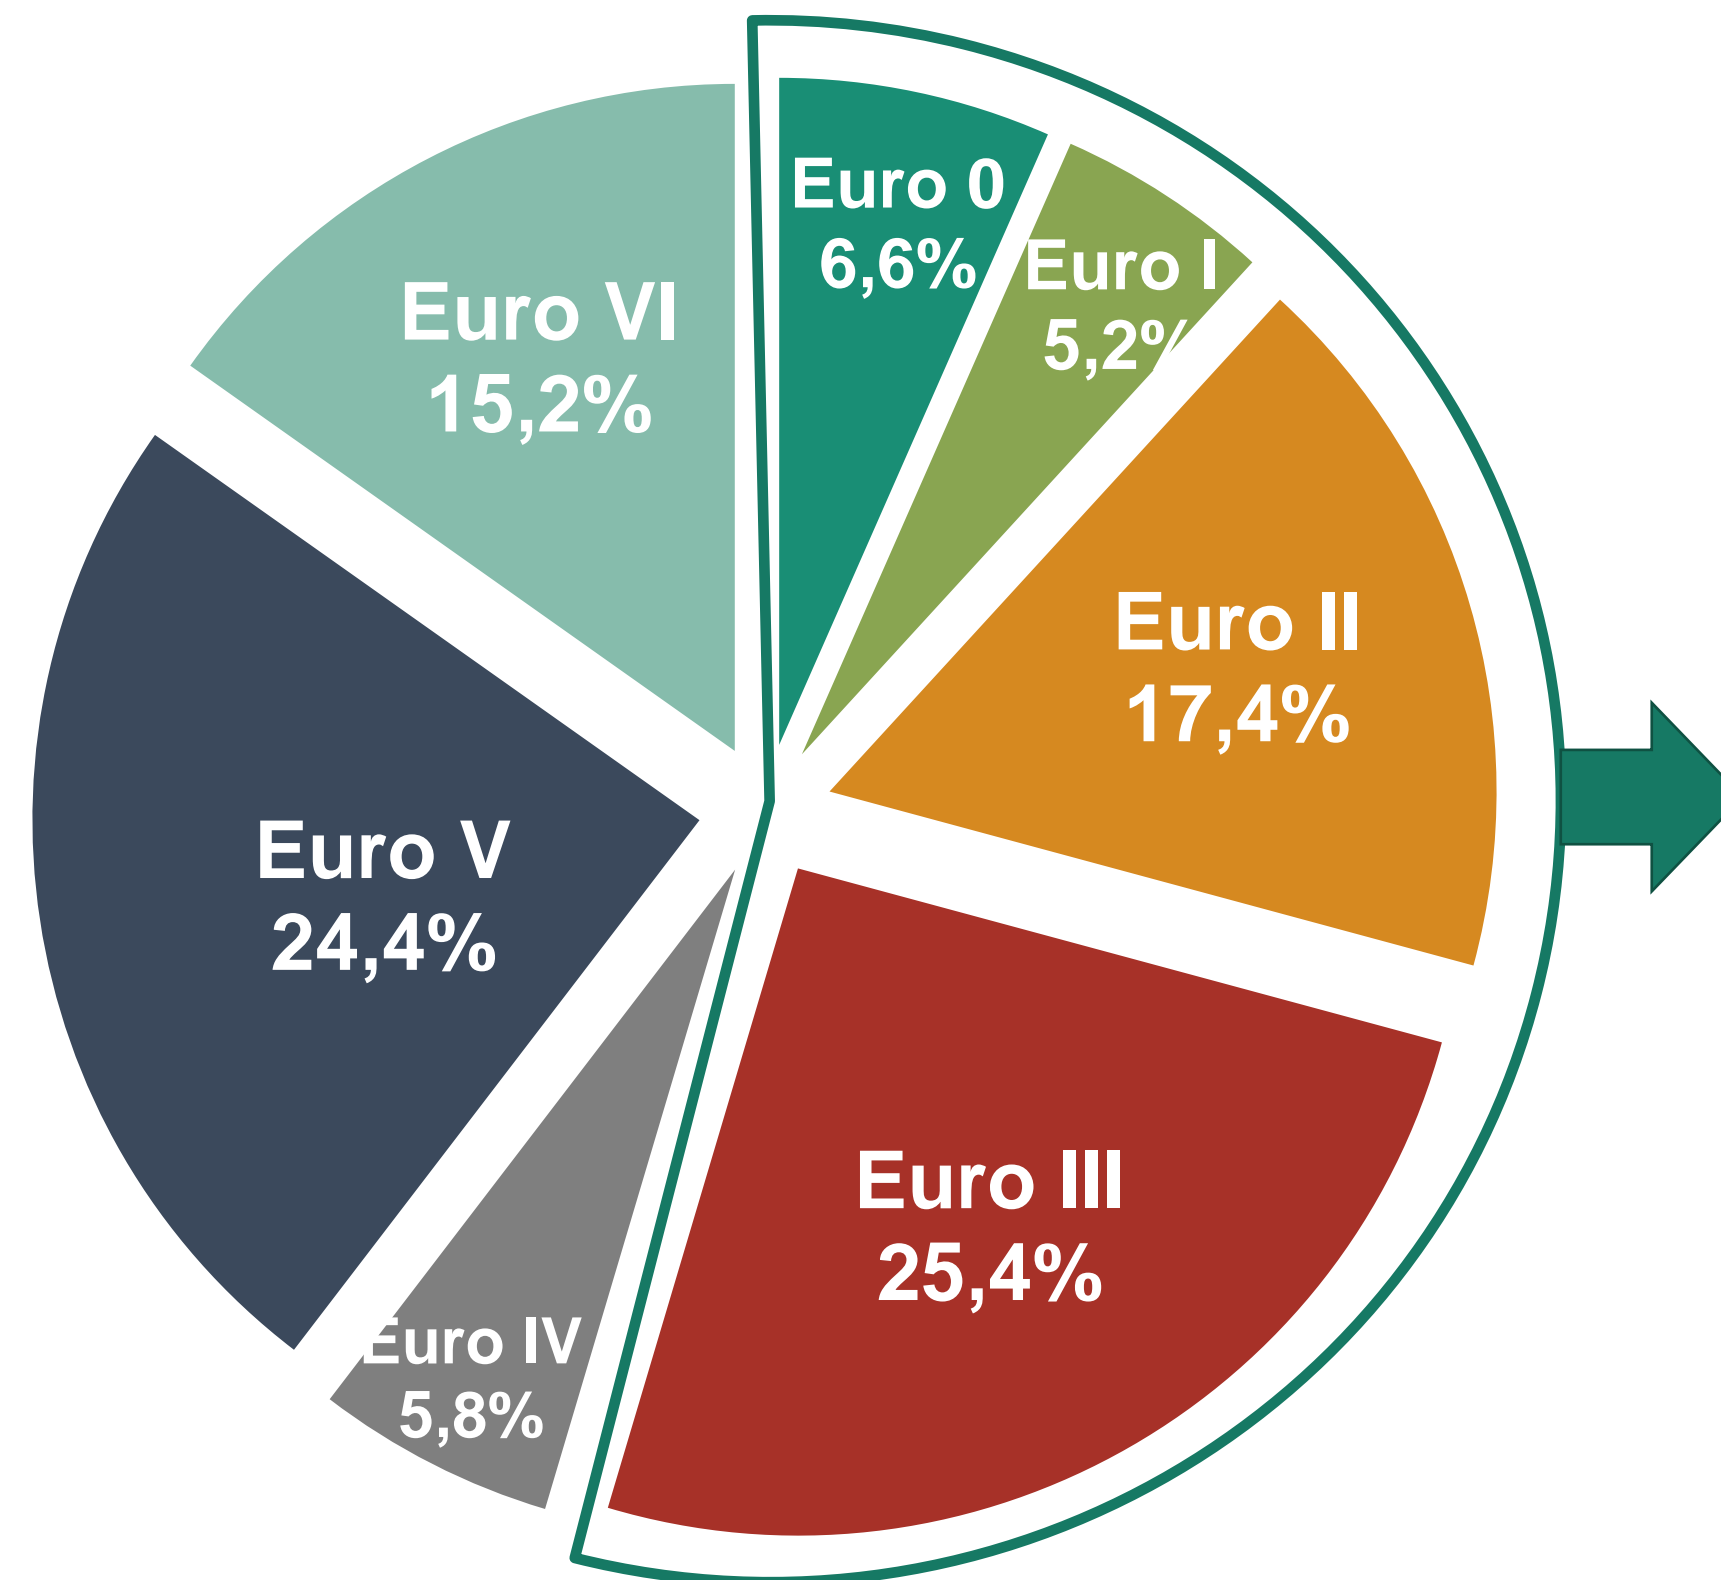

Parco Circolante Autovetture

al 31.12.2018

**Totale*:
37.760.000**

**Ante Euro IV:
32,9%**

*Stime UNRAE

Parco Circolante Veicoli Commerciali

al 31.12.2018

**Totale*:
3.850.000**

*Stime UNRAE

Parco Circolante Veicoli Industriali

al 31.12.2018

**Totale*:
673.000**

anzianità media
13,2 anni

**Ante Euro IV:
61,7%**

*Stime UNRAE

Parco Circolante Autobus

al 31.12.2018

Totale*:
62.000

anzianità media
12 anni

Ante Euro IV:
(in vigore dal
1.10.2016)
33.850
54,6%

*Stime UNRAE