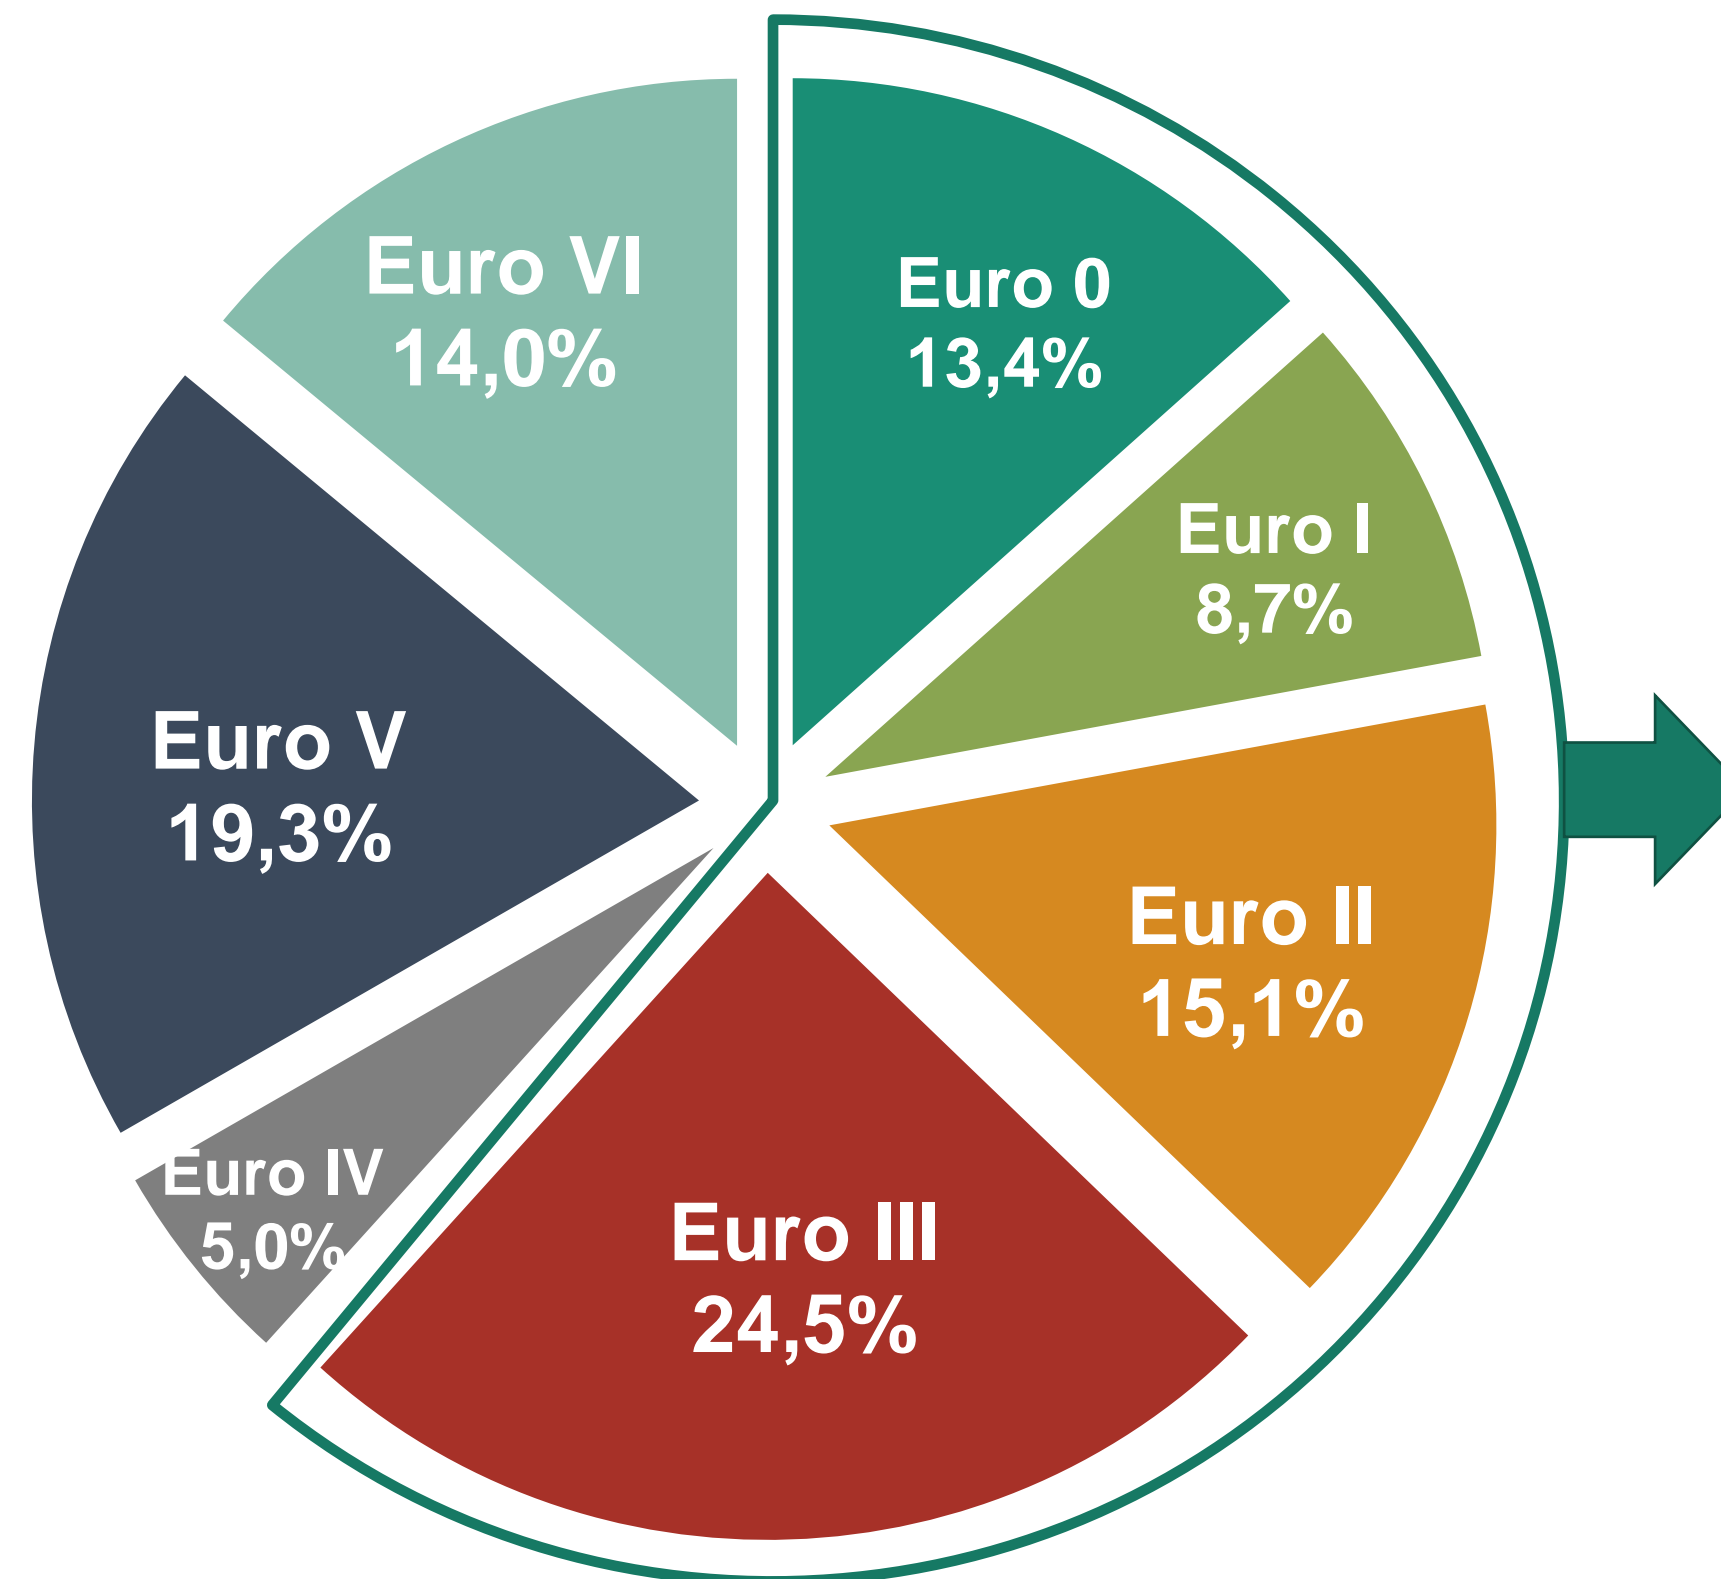

Parco Circolante Autovetture

al 31.12.2018

**Totale*:
37.760.000**

**Ante Euro IV:
32,9%**

*Stime UNRAE

Parco Circolante Veicoli Commerciali

al 31.12.2018

**Totale*:
3.850.000**

*Stime UNRAE

Parco Circolante Veicoli Industriali

al 31.12.2018

**Totale*:
673.000**

anzianità media
13,2 anni

**Ante Euro IV:
61,7%**

*Stime UNRAE

Parco Circolante Autobus

al 31.12.2018

Totale*:
62.000

anzianità media
12 anni

Ante Euro IV:
(in vigore dal
1.10.2016)
33.850
54,6%

*Stime UNRAE