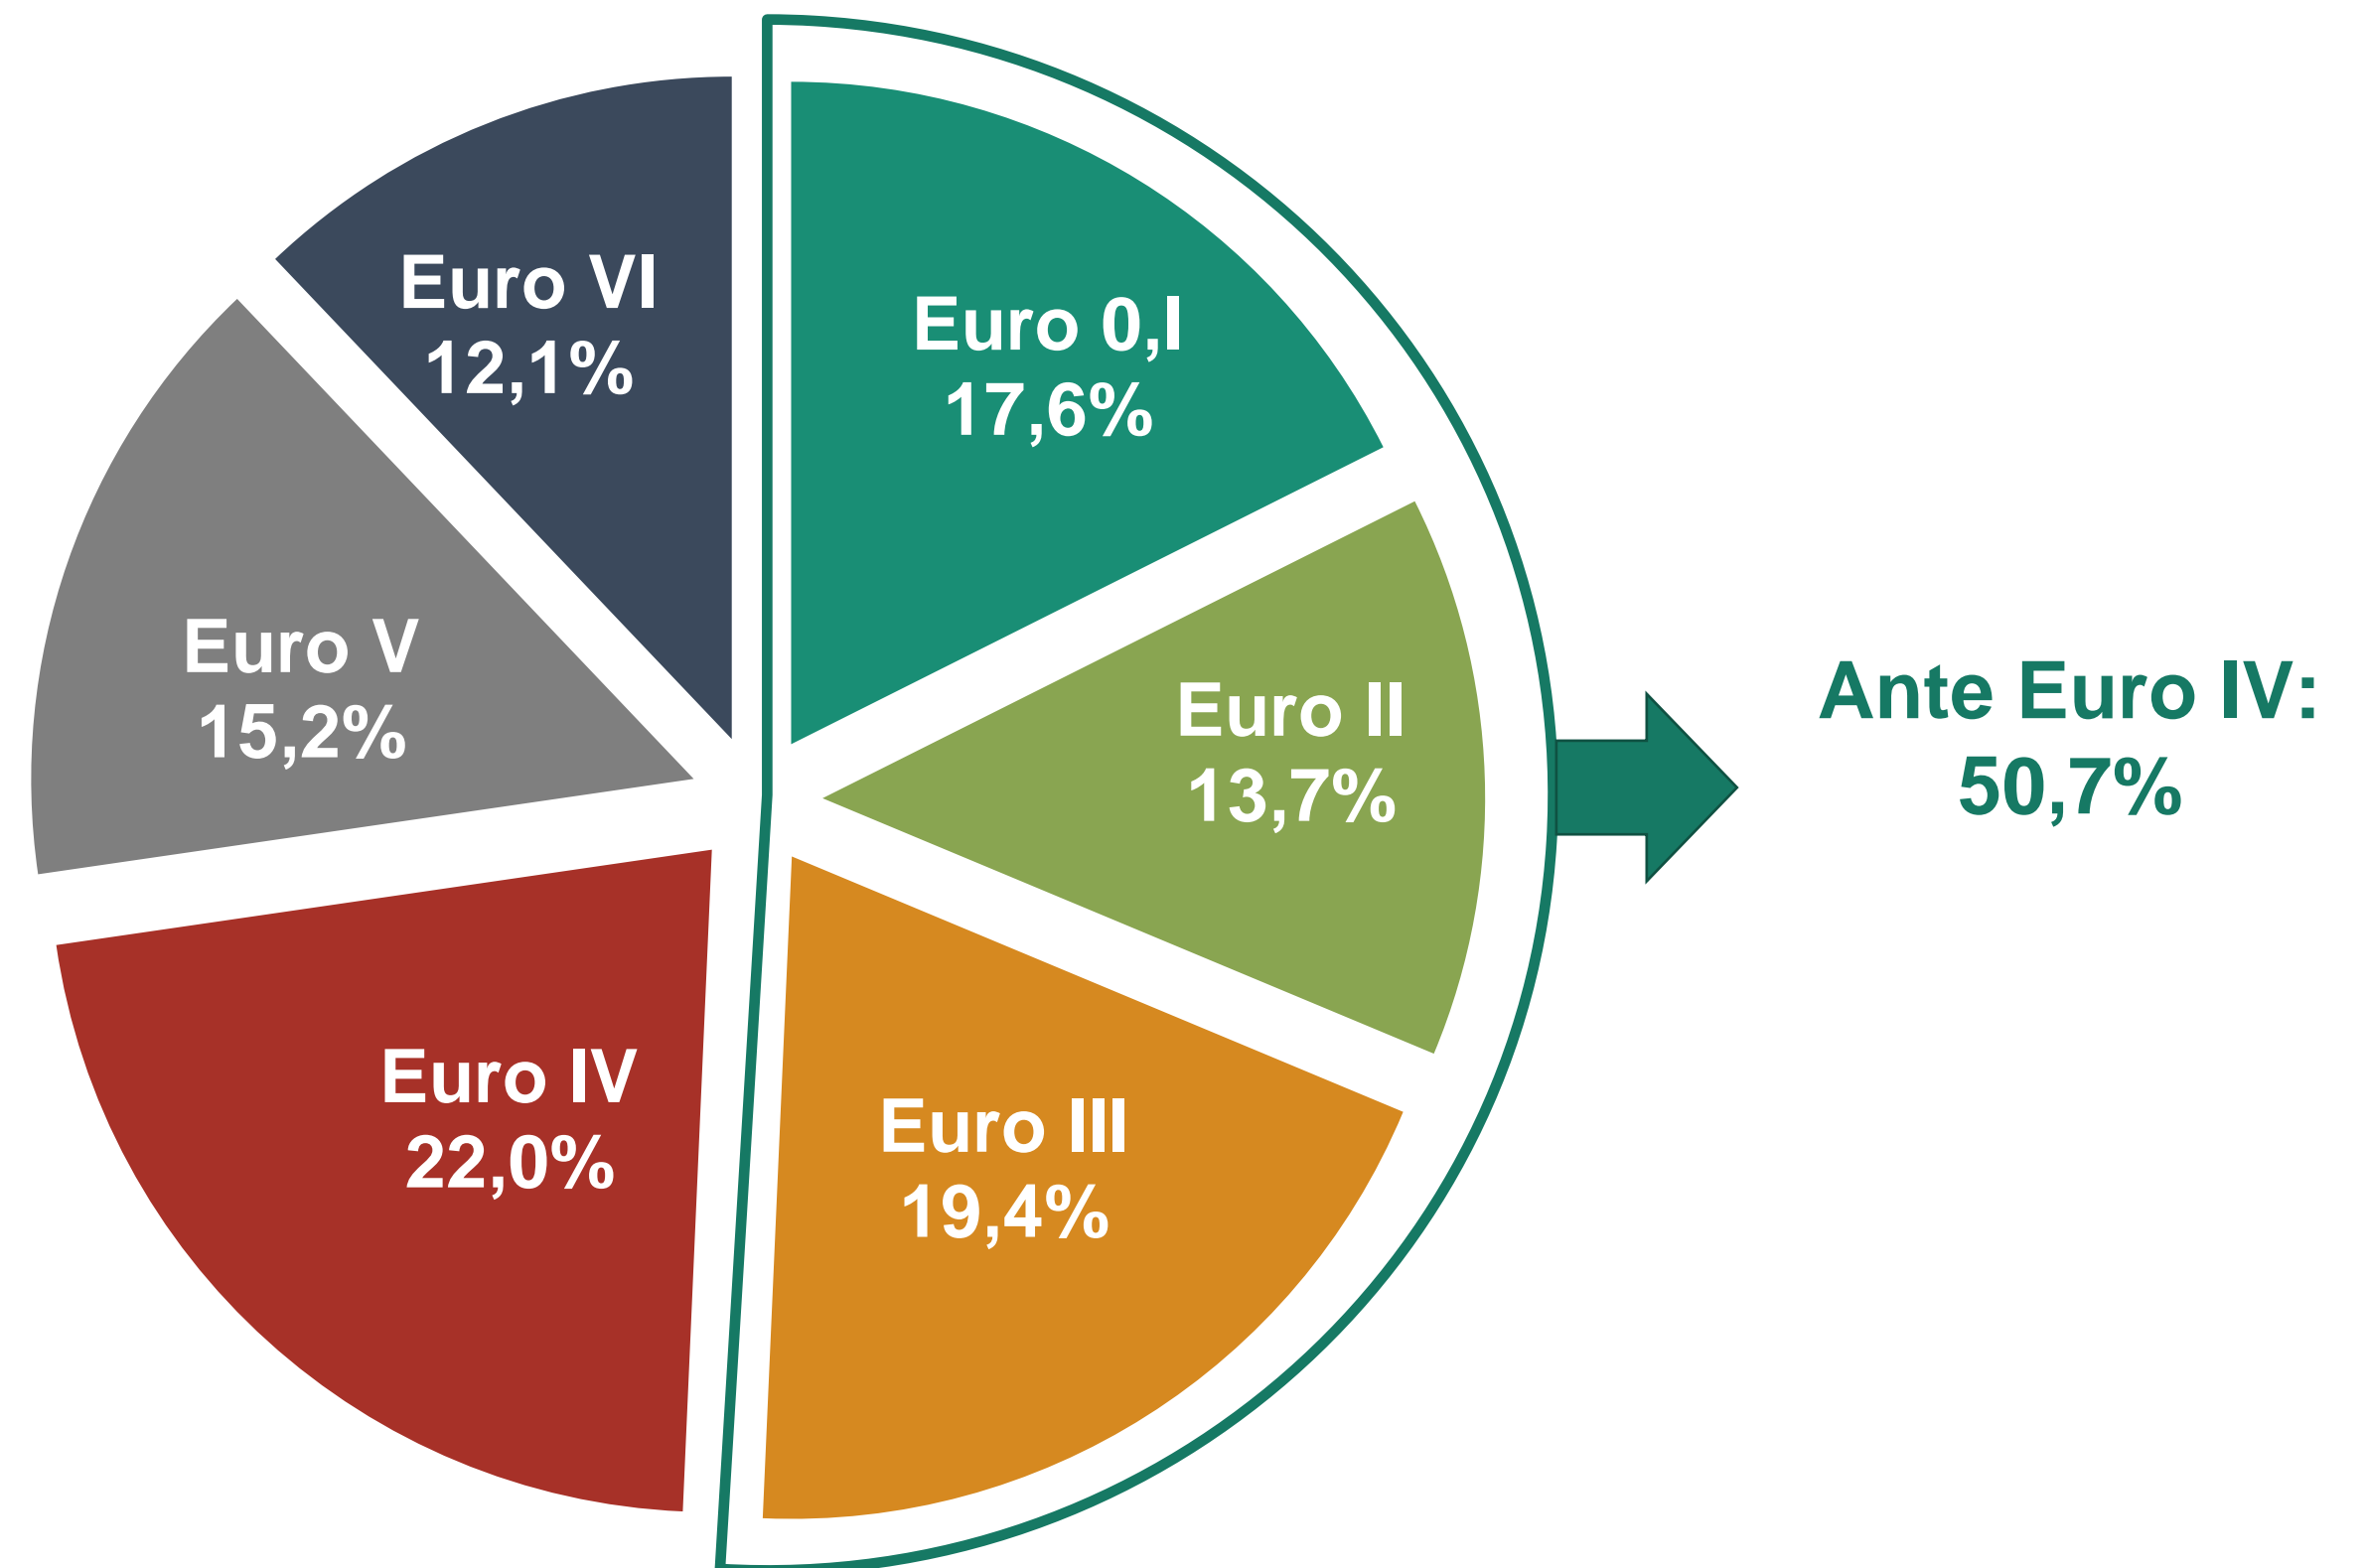

Parco Circolante Autovetture

al 31.12.2018

**Totale*:
37.760.000**

**Ante Euro IV:
32,9%**

*Stime UNRAE

Parco Circolante Veicoli Commerciali

al 31.12.2018

**Totale*:
3.850.000**

*Stime UNRAE

Parco Circolante Veicoli Industriali

al 31.12.2018

**Totale*:
673.000**

anzianità media
13,2 anni

**Ante Euro IV:
61,7%**

*Stime UNRAE

Parco Circolante Autobus

al 31.12.2018

Totale*:
62.000

anzianità media
12 anni

Ante Euro IV:
(in vigore dal
1.10.2016)
33.850
54,6%

*Stime UNRAE